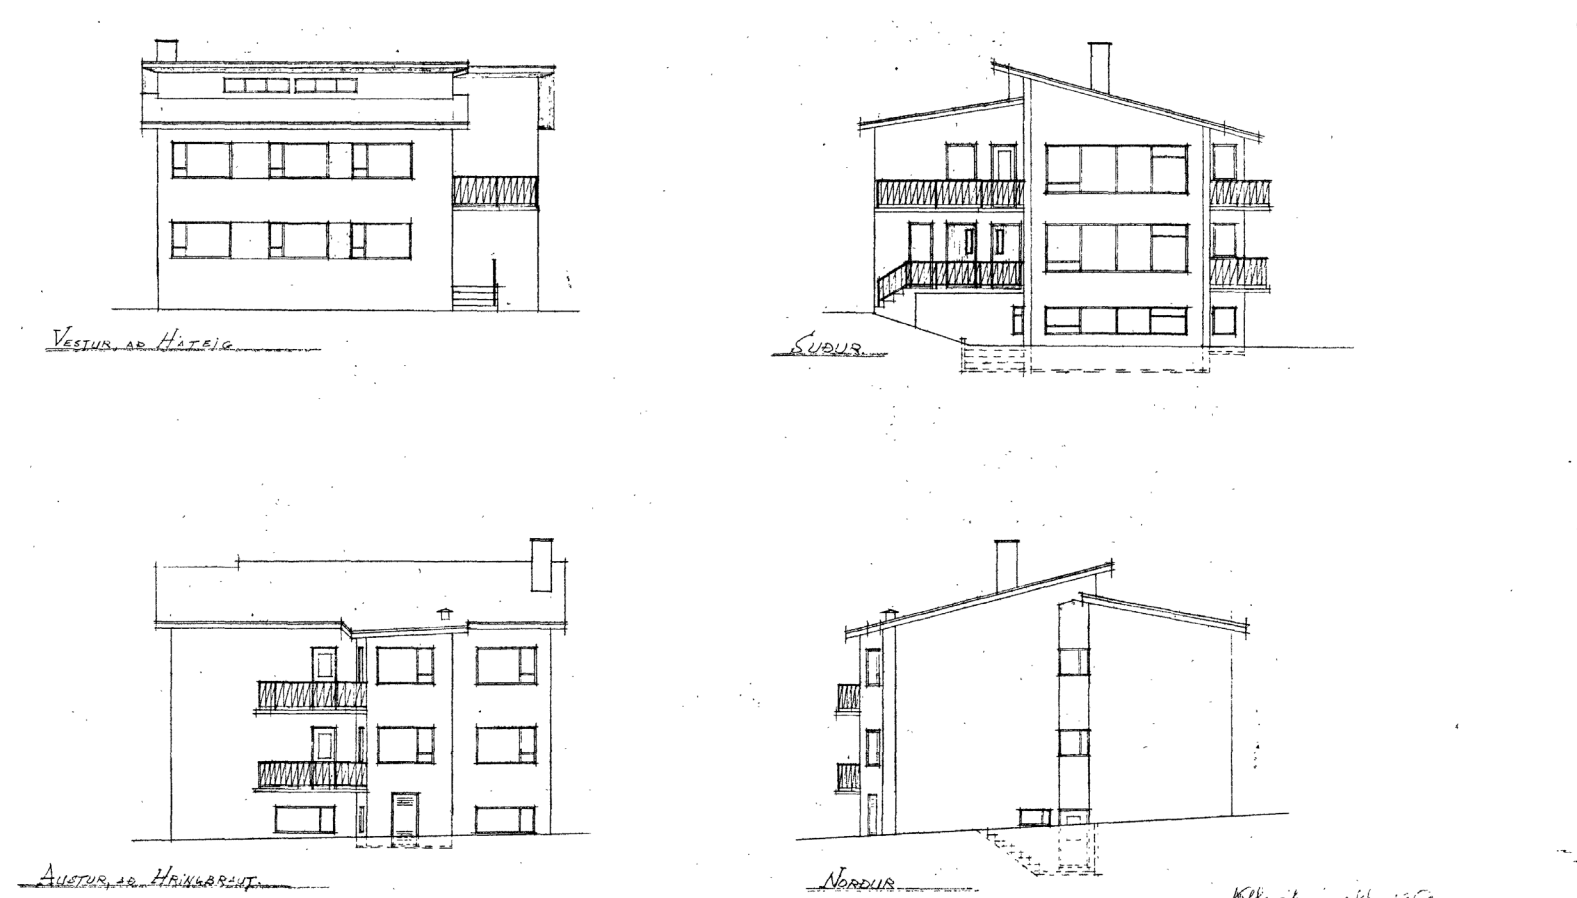

Núverandi ásýnd Háteigs 10

Háteigur 10, Reykjanesbær

mars 2024

Skýringar:

Óskað er eftir að grendakynna viðbótarhæð á Háteig 10, 230 Reykjanesbæ. Húsið var upphaflega hannað sem hús á tveimur hæðum með kjallara, en aðeins fyrsta hæð og kjallari voru byggð. Viðbótarhæð sem er sótt um að grendakynna yrði í samræmi við upphaflegar teikningar, með möguleika á að breyta innra fyrirkomulagi eftir nútíma kröfum, hæðir og umfang ytri kápu yrði eins.

Sjá skýringarmyndir af eldri teikningum hér neðar.

Útlit efri hæðar, skv. eldri teikningu

Sneiðmynd af hæðum efri hæðar