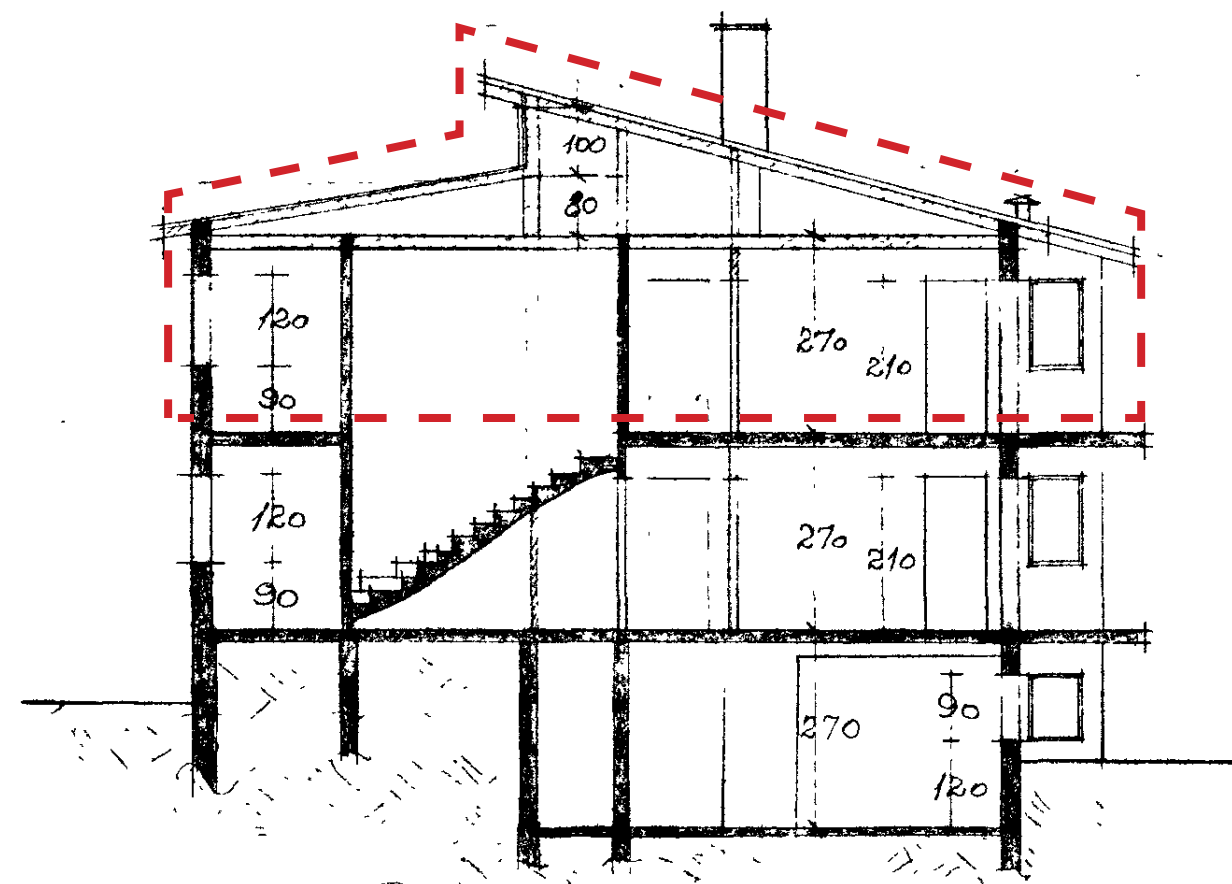

Núverandi ásýnd Háteigs 10

Háteigur 10, Reykjanesbær

mars 2024

Skýringar:

Óskað er eftir að grendakynna viðbótarhæð á Háteig 10, 230 Reykjanesbæ. Húsið var upphaflega hannað sem hús á tveimur hæðum með kjallara, en aðeins fyrsta hæð og kjallari voru byggð. Viðbótarhæð sem er sótt um að grendakynna yrði í samræmi við upphaflegar teikningar, með möguleika á að breyta innra fyrirkomulagi eftir nútíma kröfum, hæðir og umfang ytri kápu yrði eins.

Sjá skýringarmyndir af eldri teikningum hér neðar.

Útlit efri hæðar, skv. eldri teikningu

Sneiðmynd af hæðum efri hæðar